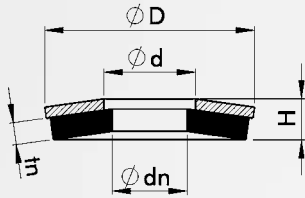

Sealing washer Steel/EPDM S16

- Washer steel coated 1 mm
- EPDM sealing

Designation	$\varnothing D$ mm	$\varnothing d/dn$ mm	EPDM thickness t_n mm	Height H mm	EAN Item No.	Pack
S16-6,8	16	6,8 / 5,1	2	3,5	4005674 41258 2 000330S021-0680161-1	loose