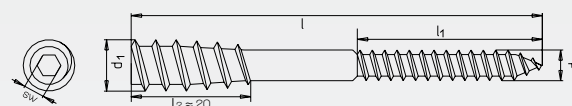

d	l	l1	d1	SW
6,0	60	33	10,0	4
6,0	80 - 180	50	10,0	4

Prix plus majoration

N°. d'art. = Numéro d'article Ctn = Contenu GR = Groupe de remise

E = Emballage C = No de carton * = Article en fin de vie